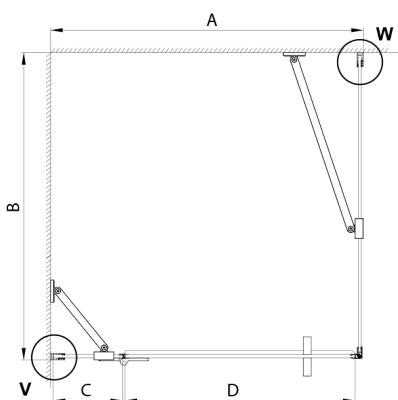

TRINITY BLACK obdélníkový sprchový kout 1100x1200mm, matné sklo, levé

Objednací kód: GT5612-11ML-B

Rozměry

Šířka: 1100 mm
 Výška: 2000 mm
 Hloubka: 1200 mm

Parametry

Záruka: 3 roky

Technický list

MODEL	A	B	C	D
800x800	785-800	785-800	167	585
800x900	785-800	885-900	167	585
800x1000	785-800	985-1000	167	585
800x1200	785-800	1185-1200	167	585
900x800	885-900	785-800	267	585
900x900	885-900	885-900	267	585
900x1000	885-900	985-1000	267	585
900x1200	885-900	1185-1200	267	585
1000x800	985-1000	785-800	367	585
1000x900	985-1000	885-900	367	585
1000x1000	985-1000	985-1000	367	585
1000x1200	985-1000	1185-1200	367	585
1100x800	1085-1100	785-800	467	585
1100x900	1085-1100	885-900	467	585
1100x1000	1085-1100	985-1000	467	585
1100x1200	1085-1100	1185-1200	467	585
1200x800	1185-1200	785-800	567	585
1200x900	1185-1200	885-900	567	585
1200x1000	1185-1200	985-1000	567	585
1200x1200	1185-1200	1185-1200	567	585