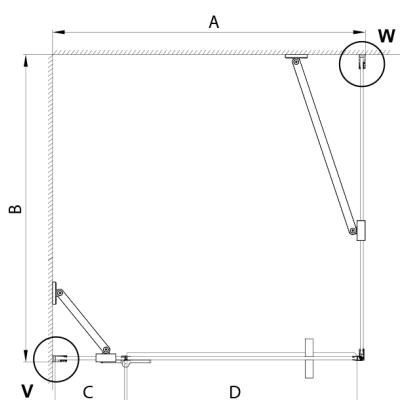

## TRINITY GOLD MATT obdélníkový sprchový kout 1100x1200mm, čiré sklo, levé

Objednací kód: GT5612-11CL-G

### Rozměry

Šířka: 1100 mm  
 Výška: 2000 mm  
 Hloubka: 1200 mm

## Technický list

MODEL	A	B	C	D
800x800	785-800	785-800	167	585
800x900	785-800	885-900	167	585
800x1000	785-800	985-1000	167	585
800x1200	785-800	1185-1200	167	585
900x800	885-900	785-800	267	585
900x900	885-900	885-900	267	585
900x1000	885-900	985-1000	267	585
900x1200	885-900	1185-1200	267	585
1000x800	985-1000	785-800	367	585
1000x900	985-1000	885-900	367	585
1000x1000	985-1000	985-1000	367	585
1000x1200	985-1000	1185-1200	367	585
1100x800	1085-1100	785-800	467	585
1100x900	1085-1100	885-900	467	585
1100x1000	1085-1100	985-1000	467	585
1100x1200	1085-1100	1185-1200	467	585
1200x800	1185-1200	785-800	567	585
1200x900	1185-1200	885-900	567	585
1200x1000	1185-1200	985-1000	567	585
1200x1200	1185-1200	1185-1200	567	585