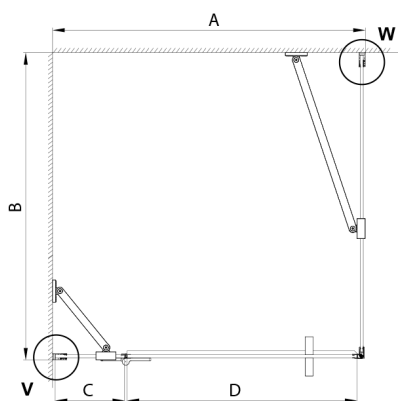

## TRINITY BLACK obdélníkový sprchový kout 1100x1200mm, čiré sklo, levé

Objednací kód: GT5612-11CL-B

### Rozměry

Šířka: 1100 mm  
 Výška: 2000 mm  
 Hloubka: 1200 mm

## Technický list

MODEL	A	B	C	D
800x800	785-800	785-800	167	585
800x900	785-800	885-900	167	585
800x1000	785-800	985-1000	167	585
800x1200	785-800	1185-1200	167	585
900x800	885-900	785-800	267	585
900x900	885-900	885-900	267	585
900x1000	885-900	985-1000	267	585
900x1200	885-900	1185-1200	267	585
1000x800	985-1000	785-800	367	585
1000x900	985-1000	885-900	367	585
1000x1000	985-1000	985-1000	367	585
1000x1200	985-1000	1185-1200	367	585
1100x800	1085-1100	785-800	467	585
1100x900	1085-1100	885-900	467	585
1100x1000	1085-1100	985-1000	467	585
1100x1200	1085-1100	1185-1200	467	585
1200x800	1185-1200	785-800	567	585
1200x900	1185-1200	885-900	567	585
1200x1000	1185-1200	985-1000	567	585
1200x1200	1185-1200	1185-1200	567	585