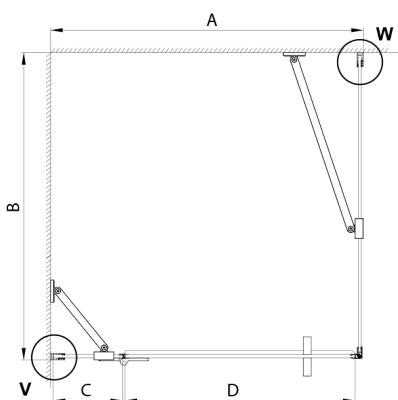

## TRINITY BLACK obdélníkový sprchový kout 1000x1200mm, matné sklo, levé

Objednací kód: GT5612-10ML-B

### Rozměry

Šířka: 1000 mm  
 Výška: 2000 mm  
 Hloubka: 1200 mm

## Technický list

MODEL	A	B	C	D
800x800	785-800	785-800	167	585
800x900	785-800	885-900	167	585
800x1000	785-800	985-1000	167	585
800x1200	785-800	1185-1200	167	585
900x800	885-900	785-800	267	585
900x900	885-900	885-900	267	585
900x1000	885-900	985-1000	267	585
900x1200	885-900	1185-1200	267	585
1000x800	985-1000	785-800	367	585
1000x900	985-1000	885-900	367	585
1000x1000	985-1000	985-1000	367	585
1000x1200	985-1000	1185-1200	367	585
1100x800	1085-1100	785-800	467	585
1100x900	1085-1100	885-900	467	585
1100x1000	1085-1100	985-1000	467	585
1100x1200	1085-1100	1185-1200	467	585
1200x800	1185-1200	785-800	567	585
1200x900	1185-1200	885-900	567	585
1200x1000	1185-1200	985-1000	567	585
1200x1200	1185-1200	1185-1200	567	585