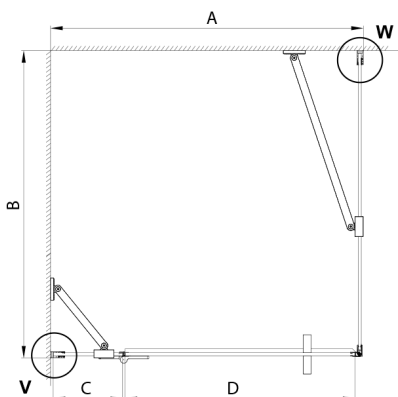

TRINITY CHROME obdélníkový sprchový kout 1000x1200mm, čiré sklo, pravé

Objednací kód: GT5612-10CR-CH

Rozměry

Šířka: 1000 mm
 Výška: 2000 mm
 Hloubka: 1200 mm

Parametry

Záruka: 3 roky

Technický list

MODEL	A	B	C	D
800x800	785-800	785-800	167	585
800x900	785-800	885-900	167	585
800x1000	785-800	985-1000	167	585
800x1200	785-800	1185-1200	167	585
900x800	885-900	785-800	267	585
900x900	885-900	885-900	267	585
900x1000	885-900	985-1000	267	585
900x1200	885-900	1185-1200	267	585
1000x800	985-1000	785-800	367	585
1000x900	985-1000	885-900	367	585
1000x1000	985-1000	985-1000	367	585
1000x1200	985-1000	1185-1200	367	585
1100x800	1085-1100	785-800	467	585
1100x900	1085-1100	885-900	467	585
1100x1000	1085-1100	985-1000	467	585
1100x1200	1085-1100	1185-1200	467	585
1200x800	1185-1200	785-800	567	585
1200x900	1185-1200	885-900	567	585
1200x1000	1185-1200	985-1000	567	585
1200x1200	1185-1200	1185-1200	567	585