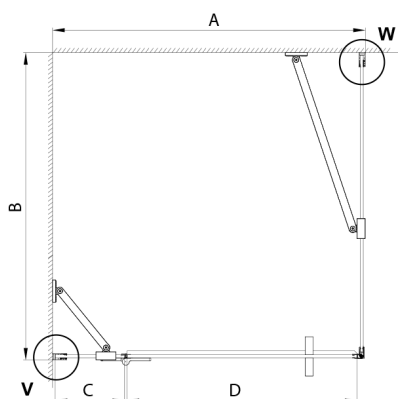

TRINITY CHROME obdélníkový sprchový kout 1000x1200mm, čiré sklo, levé

Objednací kód: GT5612-10CL-CH

Rozměry

Šířka: 1000 mm
 Výška: 2000 mm
 Hloubka: 1200 mm

Parametry

Záruka: 3 roky

Technický list

MODEL	A	B	C	D
800x800	785-800	785-800	167	585
800x900	785-800	885-900	167	585
800x1000	785-800	985-1000	167	585
800x1200	785-800	1185-1200	167	585
900x800	885-900	785-800	267	585
900x900	885-900	885-900	267	585
900x1000	885-900	985-1000	267	585
900x1200	885-900	1185-1200	267	585
1000x800	985-1000	785-800	367	585
1000x900	985-1000	885-900	367	585
1000x1000	985-1000	985-1000	367	585
1000x1200	985-1000	1185-1200	367	585
1100x800	1085-1100	785-800	467	585
1100x900	1085-1100	885-900	467	585
1100x1000	1085-1100	985-1000	467	585
1100x1200	1085-1100	1185-1200	467	585
1200x800	1185-1200	785-800	567	585
1200x900	1185-1200	885-900	567	585
1200x1000	1185-1200	985-1000	567	585
1200x1200	1185-1200	1185-1200	567	585