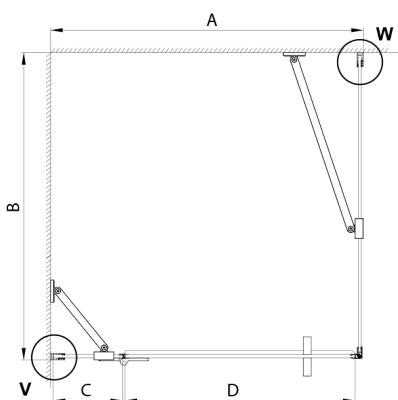

TRINITY BLACK obdélníkový sprchový kout 900x1000mm, matné sklo, pravé

Objednací kód: GT5610-90MR-B

Rozměry

Šířka: 900 mm
 Výška: 2000 mm
 Hloubka: 1000 mm

Parametry

Záruka: 3 roky

Technický list

MODEL	A	B	C	D
800x800	785-800	785-800	167	585
800x900	785-800	885-900	167	585
800x1000	785-800	985-1000	167	585
800x1200	785-800	1185-1200	167	585
900x800	885-900	785-800	267	585
900x900	885-900	885-900	267	585
900x1000	885-900	985-1000	267	585
900x1200	885-900	1185-1200	267	585
1000x800	985-1000	785-800	367	585
1000x900	985-1000	885-900	367	585
1000x1000	985-1000	985-1000	367	585
1000x1200	985-1000	1185-1200	367	585
1100x800	1085-1100	785-800	467	585
1100x900	1085-1100	885-900	467	585
1100x1000	1085-1100	985-1000	467	585
1100x1200	1085-1100	1185-1200	467	585
1200x800	1185-1200	785-800	567	585
1200x900	1185-1200	885-900	567	585
1200x1000	1185-1200	985-1000	567	585
1200x1200	1185-1200	1185-1200	567	585