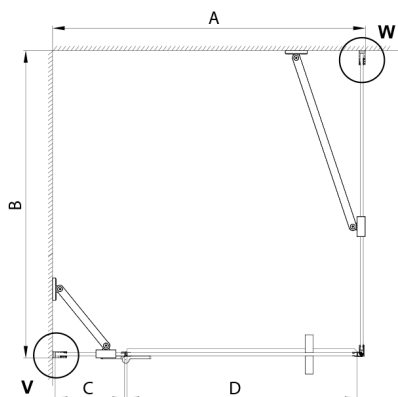

## TRINITY CHROME obdélníkový sprchový kout 900x1000mm, čiré sklo, levé

Objednací kód: GT5610-90CL-CH

### Rozměry

Šířka: 900 mm  
 Výška: 2000 mm  
 Hloubka: 1000 mm

## Technický list

MODEL	A	B	C	D
800x800	785-800	785-800	167	585
800x900	785-800	885-900	167	585
800x1000	785-800	985-1000	167	585
800x1200	785-800	1185-1200	167	585
900x800	885-900	785-800	267	585
900x900	885-900	885-900	267	585
900x1000	885-900	985-1000	267	585
900x1200	885-900	1185-1200	267	585
1000x800	985-1000	785-800	367	585
1000x900	985-1000	885-900	367	585
1000x1000	985-1000	985-1000	367	585
1000x1200	985-1000	1185-1200	367	585
1100x800	1085-1100	785-800	467	585
1100x900	1085-1100	885-900	467	585
1100x1000	1085-1100	985-1000	467	585
1100x1200	1085-1100	1185-1200	467	585
1200x800	1185-1200	785-800	567	585
1200x900	1185-1200	885-900	567	585
1200x1000	1185-1200	985-1000	567	585
1200x1200	1185-1200	1185-1200	567	585