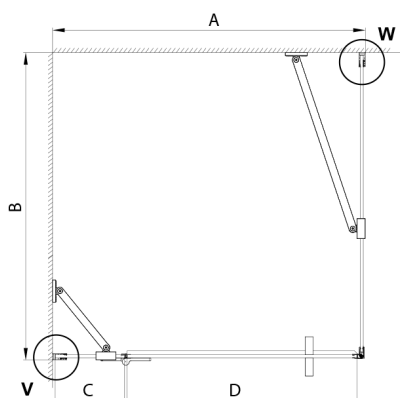

## TRINITY GOLD MATT obdélníkový sprchový kout 900x1000mm, čiré sklo, levé

Objednací kód: GT5610-90CL-G

### Rozměry

Šířka: 900 mm  
 Výška: 2000 mm  
 Hloubka: 1000 mm

## Technický list

MODEL	A	B	C	D
800x800	785-800	785-800	167	585
800x900	785-800	885-900	167	585
800x1000	785-800	985-1000	167	585
800x1200	785-800	1185-1200	167	585
900x800	885-900	785-800	267	585
900x900	885-900	885-900	267	585
900x1000	885-900	985-1000	267	585
900x1200	885-900	1185-1200	267	585
1000x800	985-1000	785-800	367	585
1000x900	985-1000	885-900	367	585
1000x1000	985-1000	985-1000	367	585
1000x1200	985-1000	1185-1200	367	585
1100x800	1085-1100	785-800	467	585
1100x900	1085-1100	885-900	467	585
1100x1000	1085-1100	985-1000	467	585
1100x1200	1085-1100	1185-1200	467	585
1200x800	1185-1200	785-800	567	585
1200x900	1185-1200	885-900	567	585
1200x1000	1185-1200	985-1000	567	585
1200x1200	1185-1200	1185-1200	567	585