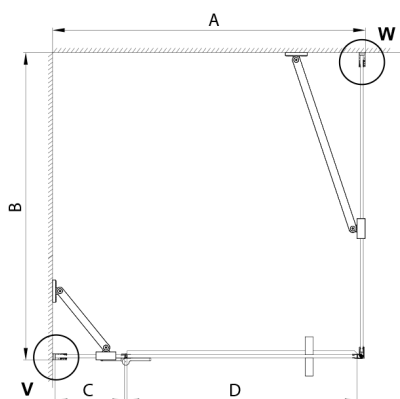

## TRINITY CHROME obdélníkový sprchový kout 800x1000mm, matné sklo, pravé

Objednací kód: GT5610-80MR-CH

### Rozměry

Šířka: 800 mm  
 Výška: 2000 mm  
 Hloubka: 1000 mm

## Technický list

MODEL	A	B	C	D
800x800	785-800	785-800	167	585
800x900	785-800	885-900	167	585
800x1000	785-800	985-1000	167	585
800x1200	785-800	1185-1200	167	585
900x800	885-900	785-800	267	585
900x900	885-900	885-900	267	585
900x1000	885-900	985-1000	267	585
900x1200	885-900	1185-1200	267	585
1000x800	985-1000	785-800	367	585
1000x900	985-1000	885-900	367	585
1000x1000	985-1000	985-1000	367	585
1000x1200	985-1000	1185-1200	367	585
1100x800	1085-1100	785-800	467	585
1100x900	1085-1100	885-900	467	585
1100x1000	1085-1100	985-1000	467	585
1100x1200	1085-1100	1185-1200	467	585
1200x800	1185-1200	785-800	567	585
1200x900	1185-1200	885-900	567	585
1200x1000	1185-1200	985-1000	567	585
1200x1200	1185-1200	1185-1200	567	585