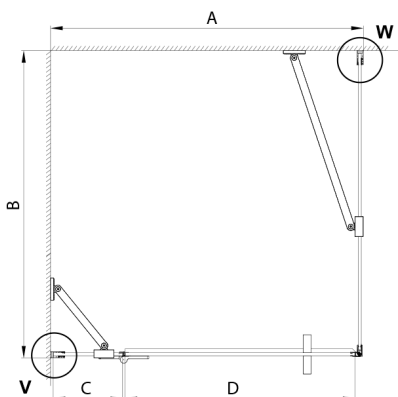

## TRINITY CHROME obdélníkový sprchový kout 800x1000mm, čiré sklo, pravé

Objednací kód: GT5610-80CR-CH

### Rozměry

Šířka: 800 mm  
 Výška: 2000 mm  
 Hloubka: 1000 mm

## Technický list

MODEL	A	B	C	D
800x800	785-800	785-800	167	585
800x900	785-800	885-900	167	585
800x1000	785-800	985-1000	167	585
800x1200	785-800	1185-1200	167	585
900x800	885-900	785-800	267	585
900x900	885-900	885-900	267	585
900x1000	885-900	985-1000	267	585
900x1200	885-900	1185-1200	267	585
1000x800	985-1000	785-800	367	585
1000x900	985-1000	885-900	367	585
1000x1000	985-1000	985-1000	367	585
1000x1200	985-1000	1185-1200	367	585
1100x800	1085-1100	785-800	467	585
1100x900	1085-1100	885-900	467	585
1100x1000	1085-1100	985-1000	467	585
1100x1200	1085-1100	1185-1200	467	585
1200x800	1185-1200	785-800	567	585
1200x900	1185-1200	885-900	567	585
1200x1000	1185-1200	985-1000	567	585
1200x1200	1185-1200	1185-1200	567	585