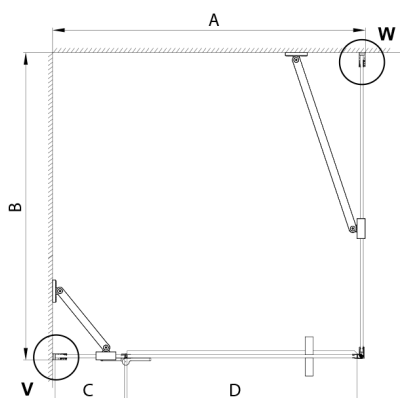

TRINITY GOLD MATT obdélníkový sprchový kout 800x1000mm, čiré sklo, pravé

Objednací kód: GT5610-80CR-G

Rozměry

Šířka: 800 mm
 Výška: 2000 mm
 Hloubka: 1000 mm

Parametry

Záruka: 3 roky

Technický list

MODEL	A	B	C	D
800x800	785-800	785-800	167	585
800x900	785-800	885-900	167	585
800x1000	785-800	985-1000	167	585
800x1200	785-800	1185-1200	167	585
900x800	885-900	785-800	267	585
900x900	885-900	885-900	267	585
900x1000	885-900	985-1000	267	585
900x1200	885-900	1185-1200	267	585
1000x800	985-1000	785-800	367	585
1000x900	985-1000	885-900	367	585
1000x1000	985-1000	985-1000	367	585
1000x1200	985-1000	1185-1200	367	585
1100x800	1085-1100	785-800	467	585
1100x900	1085-1100	885-900	467	585
1100x1000	1085-1100	985-1000	467	585
1100x1200	1085-1100	1185-1200	467	585
1200x800	1185-1200	785-800	567	585
1200x900	1185-1200	885-900	567	585
1200x1000	1185-1200	985-1000	567	585
1200x1200	1185-1200	1185-1200	567	585