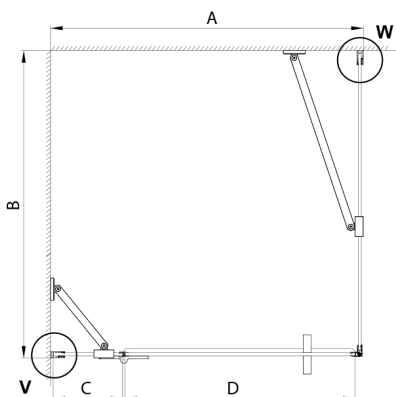

TRINITY CHROME obdélníkový sprchový kout 800x1000mm, čiré sklo, levé

Objednací kód: GT5610-80CL-CH

Rozměry

Šířka: 800 mm
 Výška: 2000 mm
 Hloubka: 1000 mm

Parametry

Záruka: 3 roky

Technický list

MODEL	A	B	C	D
800x800	785-800	785-800	167	585
800x900	785-800	885-900	167	585
800x1000	785-800	985-1000	167	585
800x1200	785-800	1185-1200	167	585
900x800	885-900	785-800	267	585
900x900	885-900	885-900	267	585
900x1000	885-900	985-1000	267	585
900x1200	885-900	1185-1200	267	585
1000x800	985-1000	785-800	367	585
1000x900	985-1000	885-900	367	585
1000x1000	985-1000	985-1000	367	585
1000x1200	985-1000	1185-1200	367	585
1100x800	1085-1100	785-800	467	585
1100x900	1085-1100	885-900	467	585
1100x1000	1085-1100	985-1000	467	585
1100x1200	1085-1100	1185-1200	467	585
1200x800	1185-1200	785-800	567	585
1200x900	1185-1200	885-900	567	585
1200x1000	1185-1200	985-1000	567	585
1200x1200	1185-1200	1185-1200	567	585