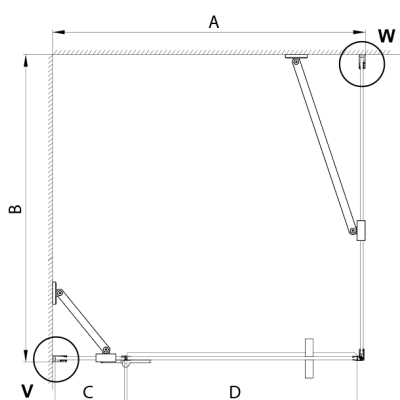

TRINITY GOLD MATT obdélníkový sprchový kout 800x1000mm, čiré sklo, levé

Objednací kód: GT5610-80CL-G

Rozměry

Šířka: 800 mm
 Výška: 2000 mm
 Hloubka: 1000 mm

Parametry

Záruka: 3 roky

Technický list

MODEL	A	B	C	D
800x800	785-800	785-800	167	585
800x900	785-800	885-900	167	585
800x1000	785-800	985-1000	167	585
800x1200	785-800	1185-1200	167	585
900x800	885-900	785-800	267	585
900x900	885-900	885-900	267	585
900x1000	885-900	985-1000	267	585
900x1200	885-900	1185-1200	267	585
1000x800	985-1000	785-800	367	585
1000x900	985-1000	885-900	367	585
1000x1000	985-1000	985-1000	367	585
1000x1200	985-1000	1185-1200	367	585
1100x800	1085-1100	785-800	467	585
1100x900	1085-1100	885-900	467	585
1100x1000	1085-1100	985-1000	467	585
1100x1200	1085-1100	1185-1200	467	585
1200x800	1185-1200	785-800	567	585
1200x900	1185-1200	885-900	567	585
1200x1000	1185-1200	985-1000	567	585
1200x1200	1185-1200	1185-1200	567	585