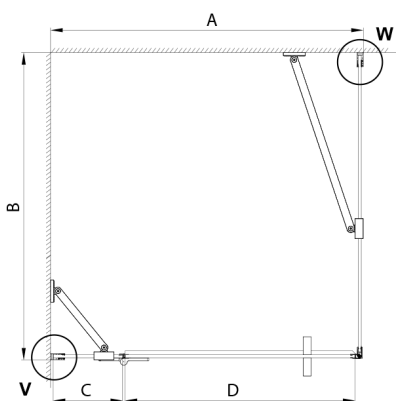

## TRINITY BLACK obdélníkový sprchový kout 800x1000mm, čiré sklo, levé

Objednací kód: GT5610-80CL-B

### Rozměry

Šířka: 800 mm  
 Výška: 2000 mm  
 Hloubka: 1000 mm

## Technický list

MODEL	A	B	C	D
800x800	785-800	785-800	167	585
800x900	785-800	885-900	167	585
800x1000	785-800	985-1000	167	585
800x1200	785-800	1185-1200	167	585
900x800	885-900	785-800	267	585
900x900	885-900	885-900	267	585
900x1000	885-900	985-1000	267	585
900x1200	885-900	1185-1200	267	585
1000x800	985-1000	785-800	367	585
1000x900	985-1000	885-900	367	585
1000x1000	985-1000	985-1000	367	585
1000x1200	985-1000	1185-1200	367	585
1100x800	1085-1100	785-800	467	585
1100x900	1085-1100	885-900	467	585
1100x1000	1085-1100	985-1000	467	585
1100x1200	1085-1100	1185-1200	467	585
1200x800	1185-1200	785-800	567	585
1200x900	1185-1200	885-900	567	585
1200x1000	1185-1200	985-1000	567	585
1200x1200	1185-1200	1185-1200	567	585