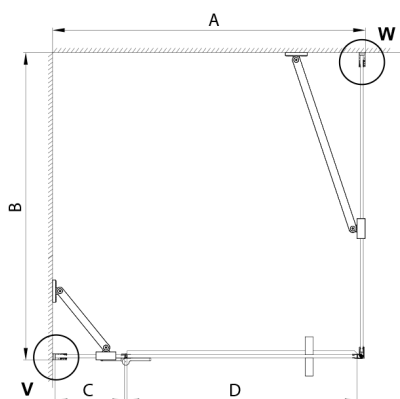

## TRINITY CHROME obdélníkový sprchový kout 1200x1000mm, matné sklo, pravé

Objednací kód: GT5610-12MR-CH

### Rozměry

Šířka: 1200 mm  
 Výška: 2000 mm  
 Hloubka: 1000 mm

## Technický list

MODEL	A	B	C	D
800x800	785-800	785-800	167	585
800x900	785-800	885-900	167	585
800x1000	785-800	985-1000	167	585
800x1200	785-800	1185-1200	167	585
900x800	885-900	785-800	267	585
900x900	885-900	885-900	267	585
900x1000	885-900	985-1000	267	585
900x1200	885-900	1185-1200	267	585
1000x800	985-1000	785-800	367	585
1000x900	985-1000	885-900	367	585
1000x1000	985-1000	985-1000	367	585
1000x1200	985-1000	1185-1200	367	585
1100x800	1085-1100	785-800	467	585
1100x900	1085-1100	885-900	467	585
1100x1000	1085-1100	985-1000	467	585
1100x1200	1085-1100	1185-1200	467	585
1200x800	1185-1200	785-800	567	585
1200x900	1185-1200	885-900	567	585
1200x1000	1185-1200	985-1000	567	585
1200x1200	1185-1200	1185-1200	567	585