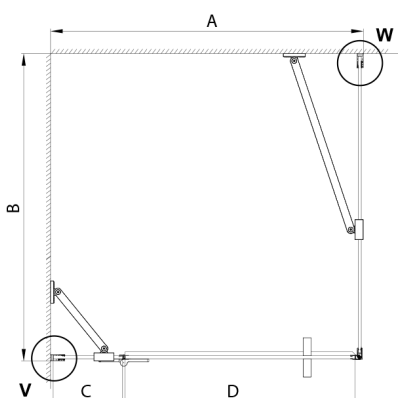

## TRINITY GOLD MATT obdélníkový sprchový kout 1200x1000mm, matné sklo, pravé

Objednací kód: GT5610-12MR-G

### Rozměry

Šířka: 1200 mm  
 Výška: 2000 mm  
 Hloubka: 1000 mm

## Technický list

MODEL	A	B	C	D
800x800	785-800	785-800	167	585
800x900	785-800	885-900	167	585
800x1000	785-800	985-1000	167	585
800x1200	785-800	1185-1200	167	585
900x800	885-900	785-800	267	585
900x900	885-900	885-900	267	585
900x1000	885-900	985-1000	267	585
900x1200	885-900	1185-1200	267	585
1000x800	985-1000	785-800	367	585
1000x900	985-1000	885-900	367	585
1000x1000	985-1000	985-1000	367	585
1000x1200	985-1000	1185-1200	367	585
1100x800	1085-1100	785-800	467	585
1100x900	1085-1100	885-900	467	585
1100x1000	1085-1100	985-1000	467	585
1100x1200	1085-1100	1185-1200	467	585
1200x800	1185-1200	785-800	567	585
1200x900	1185-1200	885-900	567	585
1200x1000	1185-1200	985-1000	567	585
1200x1200	1185-1200	1185-1200	567	585