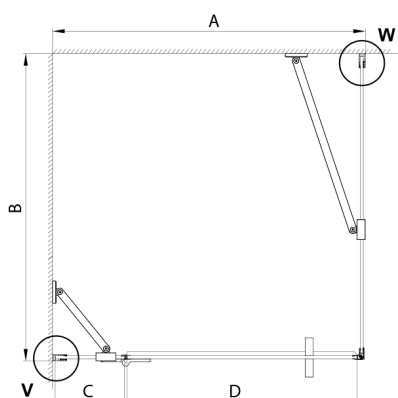

TRINITY GOLD MATT obdélníkový sprchový kout 1200x1000mm, matné sklo, levé

Objednací kód: GT5610-12ML-G

Rozměry

Šířka: 1200 mm
 Výška: 2000 mm
 Hloubka: 1000 mm

Parametry

Záruka: 3 roky

Technický list

MODEL	A	B	C	D
800x800	785-800	785-800	167	585
800x900	785-800	885-900	167	585
800x1000	785-800	985-1000	167	585
800x1200	785-800	1185-1200	167	585
900x800	885-900	785-800	267	585
900x900	885-900	885-900	267	585
900x1000	885-900	985-1000	267	585
900x1200	885-900	1185-1200	267	585
1000x800	985-1000	785-800	367	585
1000x900	985-1000	885-900	367	585
1000x1000	985-1000	985-1000	367	585
1000x1200	985-1000	1185-1200	367	585
1100x800	1085-1100	785-800	467	585
1100x900	1085-1100	885-900	467	585
1100x1000	1085-1100	985-1000	467	585
1100x1200	1085-1100	1185-1200	467	585
1200x800	1185-1200	785-800	567	585
1200x900	1185-1200	885-900	567	585
1200x1000	1185-1200	985-1000	567	585
1200x1200	1185-1200	1185-1200	567	585