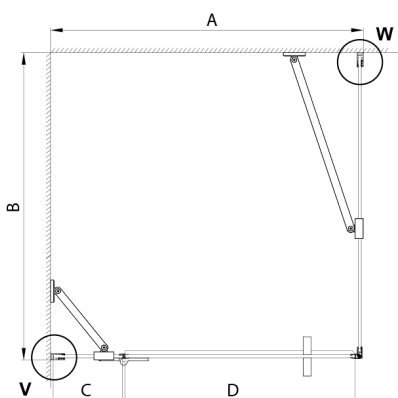

## TRINITY BLACK obdélníkový sprchový kout 1200x1000mm, matné sklo, levé

Objednací kód: GT5610-12ML-B

### Rozměry

Šířka: 1200 mm  
 Výška: 2000 mm  
 Hloubka: 1000 mm

## Technický list

MODEL	A	B	C	D
800x800	785-800	785-800	167	585
800x900	785-800	885-900	167	585
800x1000	785-800	985-1000	167	585
800x1200	785-800	1185-1200	167	585
900x800	885-900	785-800	267	585
900x900	885-900	885-900	267	585
900x1000	885-900	985-1000	267	585
900x1200	885-900	1185-1200	267	585
1000x800	985-1000	785-800	367	585
1000x900	985-1000	885-900	367	585
1000x1000	985-1000	985-1000	367	585
1000x1200	985-1000	1185-1200	367	585
1100x800	1085-1100	785-800	467	585
1100x900	1085-1100	885-900	467	585
1100x1000	1085-1100	985-1000	467	585
1100x1200	1085-1100	1185-1200	467	585
1200x800	1185-1200	785-800	567	585
1200x900	1185-1200	885-900	567	585
1200x1000	1185-1200	985-1000	567	585
1200x1200	1185-1200	1185-1200	567	585