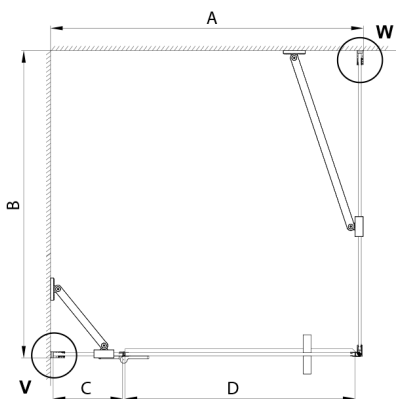

TRINITY BLACK obdélníkový sprchový kout 1200x1000mm, čiré sklo, pravé

Objednací kód: GT5610-12CR-B

Rozměry

Šířka: 1200 mm
 Výška: 2000 mm
 Hloubka: 1000 mm

Parametry

Záruka: 3 roky

Technický list

MODEL	A	B	C	D
800x800	785-800	785-800	167	585
800x900	785-800	885-900	167	585
800x1000	785-800	985-1000	167	585
800x1200	785-800	1185-1200	167	585
900x800	885-900	785-800	267	585
900x900	885-900	885-900	267	585
900x1000	885-900	985-1000	267	585
900x1200	885-900	1185-1200	267	585
1000x800	985-1000	785-800	367	585
1000x900	985-1000	885-900	367	585
1000x1000	985-1000	985-1000	367	585
1000x1200	985-1000	1185-1200	367	585
1100x800	1085-1100	785-800	467	585
1100x900	1085-1100	885-900	467	585
1100x1000	1085-1100	985-1000	467	585
1100x1200	1085-1100	1185-1200	467	585
1200x800	1185-1200	785-800	567	585
1200x900	1185-1200	885-900	567	585
1200x1000	1185-1200	985-1000	567	585
1200x1200	1185-1200	1185-1200	567	585