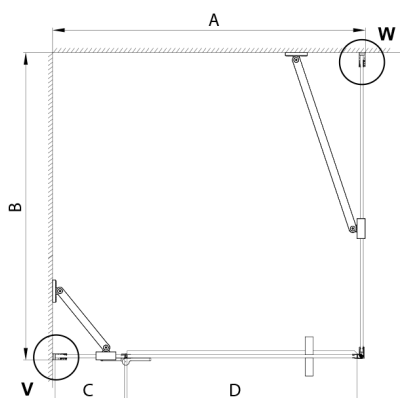

## TRINITY GOLD MATT obdélníkový sprchový kout 1200x1000mm, čiré sklo, levé

Objednací kód: GT5610-12CL-G

### Rozměry

Šířka: 1200 mm  
 Výška: 2000 mm  
 Hloubka: 1000 mm

## Technický list

MODEL	A	B	C	D
800x800	785-800	785-800	167	585
800x900	785-800	885-900	167	585
800x1000	785-800	985-1000	167	585
800x1200	785-800	1185-1200	167	585
900x800	885-900	785-800	267	585
900x900	885-900	885-900	267	585
900x1000	885-900	985-1000	267	585
900x1200	885-900	1185-1200	267	585
1000x800	985-1000	785-800	367	585
1000x900	985-1000	885-900	367	585
1000x1000	985-1000	985-1000	367	585
1000x1200	985-1000	1185-1200	367	585
1100x800	1085-1100	785-800	467	585
1100x900	1085-1100	885-900	467	585
1100x1000	1085-1100	985-1000	467	585
1100x1200	1085-1100	1185-1200	467	585
1200x800	1185-1200	785-800	567	585
1200x900	1185-1200	885-900	567	585
1200x1000	1185-1200	985-1000	567	585
1200x1200	1185-1200	1185-1200	567	585