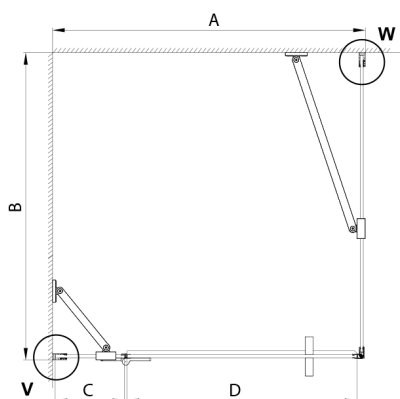

TRINITY CHROME obdélníkový sprchový kout 1100x1000mm, matné sklo, pravé

Objednací kód: GT5610-11MR-CH

Rozměry

Šířka: 1100 mm
 Výška: 2000 mm
 Hloubka: 1000 mm

Parametry

Záruka: 3 roky

Technický list

MODEL	A	B	C	D
800x800	785-800	785-800	167	585
800x900	785-800	885-900	167	585
800x1000	785-800	985-1000	167	585
800x1200	785-800	1185-1200	167	585
900x800	885-900	785-800	267	585
900x900	885-900	885-900	267	585
900x1000	885-900	985-1000	267	585
900x1200	885-900	1185-1200	267	585
1000x800	985-1000	785-800	367	585
1000x900	985-1000	885-900	367	585
1000x1000	985-1000	985-1000	367	585
1000x1200	985-1000	1185-1200	367	585
1100x800	1085-1100	785-800	467	585
1100x900	1085-1100	885-900	467	585
1100x1000	1085-1100	985-1000	467	585
1100x1200	1085-1100	1185-1200	467	585
1200x800	1185-1200	785-800	567	585
1200x900	1185-1200	885-900	567	585
1200x1000	1185-1200	985-1000	567	585
1200x1200	1185-1200	1185-1200	567	585