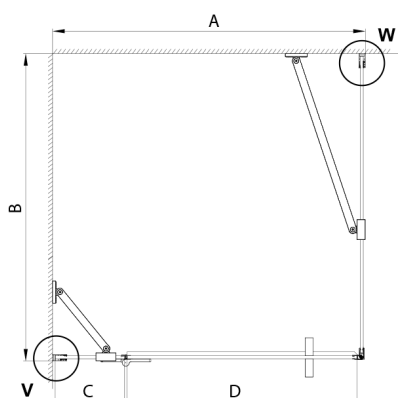

TRINITY GOLD MATT obdélníkový sprchový kout 1100x1000mm, matné sklo, pravé

Objednací kód: GT5610-11MR-G

Rozměry

Šířka: 1100 mm
 Výška: 2000 mm
 Hloubka: 1000 mm

Parametry

Záruka: 3 roky

Technický list

MODEL	A	B	C	D
800x800	785-800	785-800	167	585
800x900	785-800	885-900	167	585
800x1000	785-800	985-1000	167	585
800x1200	785-800	1185-1200	167	585
900x800	885-900	785-800	267	585
900x900	885-900	885-900	267	585
900x1000	885-900	985-1000	267	585
900x1200	885-900	1185-1200	267	585
1000x800	985-1000	785-800	367	585
1000x900	985-1000	885-900	367	585
1000x1000	985-1000	985-1000	367	585
1000x1200	985-1000	1185-1200	367	585
1100x800	1085-1100	785-800	467	585
1100x900	1085-1100	885-900	467	585
1100x1000	1085-1100	985-1000	467	585
1100x1200	1085-1100	1185-1200	467	585
1200x800	1185-1200	785-800	567	585
1200x900	1185-1200	885-900	567	585
1200x1000	1185-1200	985-1000	567	585
1200x1200	1185-1200	1185-1200	567	585