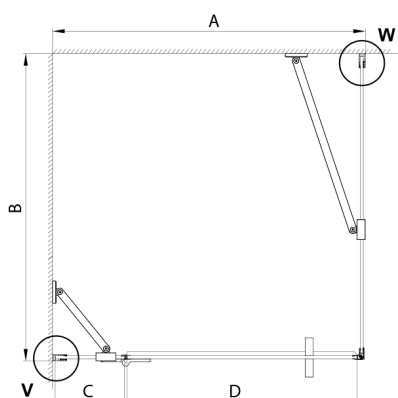

TRINITY GOLD MATT obdélníkový sprchový kout 1100x1000mm, matné sklo, levé

Objednací kód: GT5610-11ML-G

Rozměry

Šířka: 1100 mm
 Výška: 2000 mm
 Hloubka: 1000 mm

Parametry

Záruka: 3 roky

Technický list

MODEL	A	B	C	D
800x800	785-800	785-800	167	585
800x900	785-800	885-900	167	585
800x1000	785-800	985-1000	167	585
800x1200	785-800	1185-1200	167	585
900x800	885-900	785-800	267	585
900x900	885-900	885-900	267	585
900x1000	885-900	985-1000	267	585
900x1200	885-900	1185-1200	267	585
1000x800	985-1000	785-800	367	585
1000x900	985-1000	885-900	367	585
1000x1000	985-1000	985-1000	367	585
1000x1200	985-1000	1185-1200	367	585
1100x800	1085-1100	785-800	467	585
1100x900	1085-1100	885-900	467	585
1100x1000	1085-1100	985-1000	467	585
1100x1200	1085-1100	1185-1200	467	585
1200x800	1185-1200	785-800	567	585
1200x900	1185-1200	885-900	567	585
1200x1000	1185-1200	985-1000	567	585
1200x1200	1185-1200	1185-1200	567	585