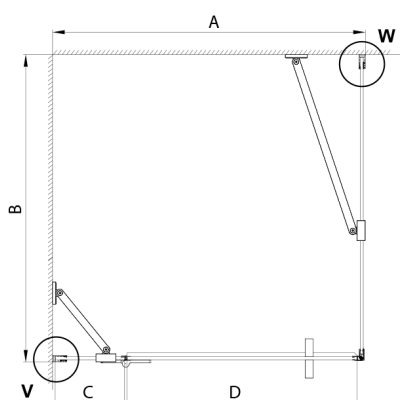

TRINITY GOLD MATT obdélníkový sprchový kout 1100x1000mm, čiré sklo, pravé

Objednací kód: GT5610-11CR-G

Rozměry

Šířka: 1100 mm
 Výška: 2000 mm
 Hloubka: 1000 mm

Parametry

Záruka: 3 roky

Technický list

MODEL	A	B	C	D
800x800	785-800	785-800	167	585
800x900	785-800	885-900	167	585
800x1000	785-800	985-1000	167	585
800x1200	785-800	1185-1200	167	585
900x800	885-900	785-800	267	585
900x900	885-900	885-900	267	585
900x1000	885-900	985-1000	267	585
900x1200	885-900	1185-1200	267	585
1000x800	985-1000	785-800	367	585
1000x900	985-1000	885-900	367	585
1000x1000	985-1000	985-1000	367	585
1000x1200	985-1000	1185-1200	367	585
1100x800	1085-1100	785-800	467	585
1100x900	1085-1100	885-900	467	585
1100x1000	1085-1100	985-1000	467	585
1100x1200	1085-1100	1185-1200	467	585
1200x800	1185-1200	785-800	567	585
1200x900	1185-1200	885-900	567	585
1200x1000	1185-1200	985-1000	567	585
1200x1200	1185-1200	1185-1200	567	585