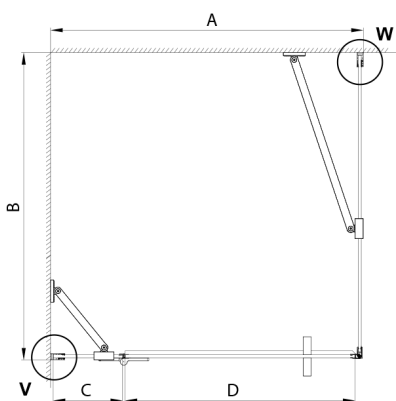

TRINITY BLACK obdélníkový sprchový kout 1100x1000mm, čiré sklo, pravé

Objednací kód: GT5610-11CR-B

Rozměry

Šířka: 1100 mm
 Výška: 2000 mm
 Hloubka: 1000 mm

Parametry

Záruka: 3 roky

Technický list

MODEL	A	B	C	D
800x800	785-800	785-800	167	585
800x900	785-800	885-900	167	585
800x1000	785-800	985-1000	167	585
800x1200	785-800	1185-1200	167	585
900x800	885-900	785-800	267	585
900x900	885-900	885-900	267	585
900x1000	885-900	985-1000	267	585
900x1200	885-900	1185-1200	267	585
1000x800	985-1000	785-800	367	585
1000x900	985-1000	885-900	367	585
1000x1000	985-1000	985-1000	367	585
1000x1200	985-1000	1185-1200	367	585
1100x800	1085-1100	785-800	467	585
1100x900	1085-1100	885-900	467	585
1100x1000	1085-1100	985-1000	467	585
1100x1200	1085-1100	1185-1200	467	585
1200x800	1185-1200	785-800	567	585
1200x900	1185-1200	885-900	567	585
1200x1000	1185-1200	985-1000	567	585
1200x1200	1185-1200	1185-1200	567	585