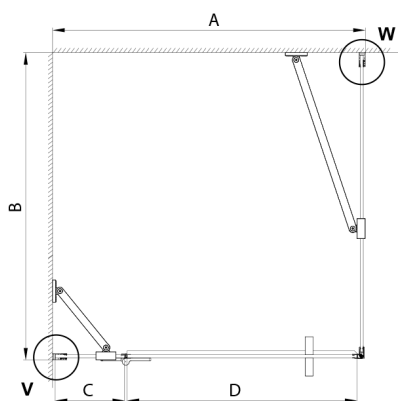

TRINITY BLACK obdélníkový sprchový kout 1100x1000mm, čiré sklo, levé

Objednací kód: GT5610-11CL-B

Rozměry

Šířka: 1100 mm
 Výška: 2000 mm
 Hloubka: 1000 mm

Parametry

Záruka: 3 roky

Technický list

MODEL	A	B	C	D
800x800	785-800	785-800	167	585
800x900	785-800	885-900	167	585
800x1000	785-800	985-1000	167	585
800x1200	785-800	1185-1200	167	585
900x800	885-900	785-800	267	585
900x900	885-900	885-900	267	585
900x1000	885-900	985-1000	267	585
900x1200	885-900	1185-1200	267	585
1000x800	985-1000	785-800	367	585
1000x900	985-1000	885-900	367	585
1000x1000	985-1000	985-1000	367	585
1000x1200	985-1000	1185-1200	367	585
1100x800	1085-1100	785-800	467	585
1100x900	1085-1100	885-900	467	585
1100x1000	1085-1100	985-1000	467	585
1100x1200	1085-1100	1185-1200	467	585
1200x800	1185-1200	785-800	567	585
1200x900	1185-1200	885-900	567	585
1200x1000	1185-1200	985-1000	567	585
1200x1200	1185-1200	1185-1200	567	585