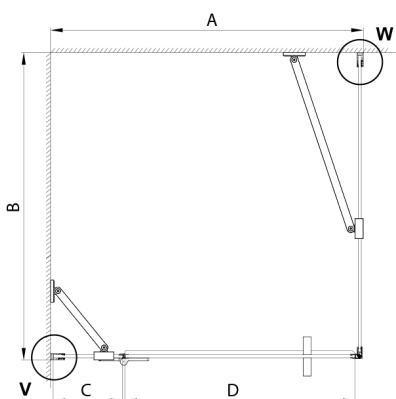

TRINITY CHROME obdélníkový sprchový kout 900x800mm, čiré sklo, levé

Objednací kód: GT5680-90CL-CH

Rozměry

Šířka: 900 mm
 Výška: 2000 mm
 Hloubka: 800 mm

Parametry

Záruka: 3 roky

Technický list

MODEL	A	B	C	D
800x800	785-800	785-800	167	585
800x900	785-800	885-900	167	585
800x1000	785-800	985-1000	167	585
800x1200	785-800	1185-1200	167	585
900x800	885-900	785-800	267	585
900x900	885-900	885-900	267	585
900x1000	885-900	985-1000	267	585
900x1200	885-900	1185-1200	267	585
1000x800	985-1000	785-800	367	585
1000x900	985-1000	885-900	367	585
1000x1000	985-1000	985-1000	367	585
1000x1200	985-1000	1185-1200	367	585
1100x800	1085-1100	785-800	467	585
1100x900	1085-1100	885-900	467	585
1100x1000	1085-1100	985-1000	467	585
1100x1200	1085-1100	1185-1200	467	585
1200x800	1185-1200	785-800	567	585
1200x900	1185-1200	885-900	567	585
1200x1000	1185-1200	985-1000	567	585
1200x1200	1185-1200	1185-1200	567	585