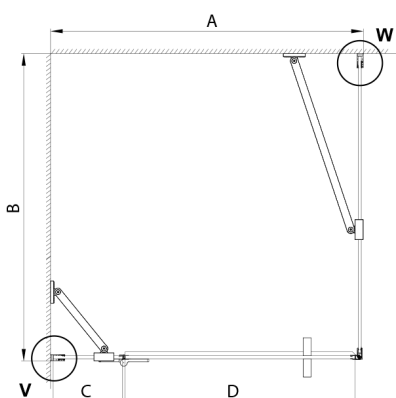

TRINITY GOLD MATT čtvercový sprchový kout 900x900mm, matné sklo, pravé

Objednací kód: GT5690-90MR-G

Rozměry

Šířka: 900 mm
 Výška: 2000 mm
 Hloubka: 900 mm

Parametry

Záruka: 3 roky

Technický list

MODEL	A	B	C	D
800x800	785-800	785-800	167	585
800x900	785-800	885-900	167	585
800x1000	785-800	985-1000	167	585
800x1200	785-800	1185-1200	167	585
900x800	885-900	785-800	267	585
900x900	885-900	885-900	267	585
900x1000	885-900	985-1000	267	585
900x1200	885-900	1185-1200	267	585
1000x800	985-1000	785-800	367	585
1000x900	985-1000	885-900	367	585
1000x1000	985-1000	985-1000	367	585
1000x1200	985-1000	1185-1200	367	585
1100x800	1085-1100	785-800	467	585
1100x900	1085-1100	885-900	467	585
1100x1000	1085-1100	985-1000	467	585
1100x1200	1085-1100	1185-1200	467	585
1200x800	1185-1200	785-800	567	585
1200x900	1185-1200	885-900	567	585
1200x1000	1185-1200	985-1000	567	585
1200x1200	1185-1200	1185-1200	567	585