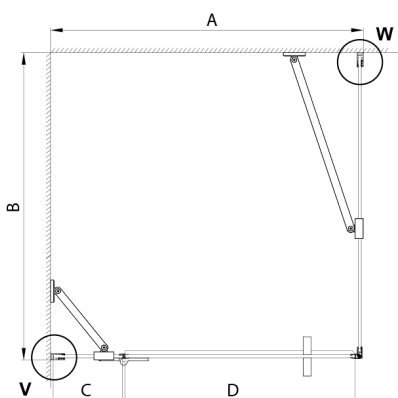

TRINITY BLACK čtvercový sprchový kout 900x900mm, matné sklo, pravé

Objednací kód: GT5690-90MR-B

Rozměry

Šířka: 900 mm
 Výška: 2000 mm
 Hloubka: 900 mm

Parametry

Záruka: 3 roky

Technický list

MODEL	A	B	C	D
800x800	785-800	785-800	167	585
800x900	785-800	885-900	167	585
800x1000	785-800	985-1000	167	585
800x1200	785-800	1185-1200	167	585
900x800	885-900	785-800	267	585
900x900	885-900	885-900	267	585
900x1000	885-900	985-1000	267	585
900x1200	885-900	1185-1200	267	585
1000x800	985-1000	785-800	367	585
1000x900	985-1000	885-900	367	585
1000x1000	985-1000	985-1000	367	585
1000x1200	985-1000	1185-1200	367	585
1100x800	1085-1100	785-800	467	585
1100x900	1085-1100	885-900	467	585
1100x1000	1085-1100	985-1000	467	585
1100x1200	1085-1100	1185-1200	467	585
1200x800	1185-1200	785-800	567	585
1200x900	1185-1200	885-900	567	585
1200x1000	1185-1200	985-1000	567	585
1200x1200	1185-1200	1185-1200	567	585