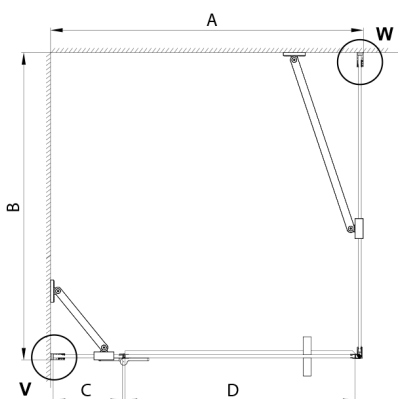

## TRINITY CHROME čtvercový sprchový kout 900x900mm, matné sklo, levé

Objednací kód: GT5690-90ML-CH

### Rozměry

Šířka: 900 mm  
 Výška: 2000 mm  
 Hloubka: 900 mm

## Technický list

MODEL	A	B	C	D
800x800	785-800	785-800	167	585
800x900	785-800	885-900	167	585
800x1000	785-800	985-1000	167	585
800x1200	785-800	1185-1200	167	585
900x800	885-900	785-800	267	585
900x900	885-900	885-900	267	585
900x1000	885-900	985-1000	267	585
900x1200	885-900	1185-1200	267	585
1000x800	985-1000	785-800	367	585
1000x900	985-1000	885-900	367	585
1000x1000	985-1000	985-1000	367	585
1000x1200	985-1000	1185-1200	367	585
1100x800	1085-1100	785-800	467	585
1100x900	1085-1100	885-900	467	585
1100x1000	1085-1100	985-1000	467	585
1100x1200	1085-1100	1185-1200	467	585
1200x800	1185-1200	785-800	567	585
1200x900	1185-1200	885-900	567	585
1200x1000	1185-1200	985-1000	567	585
1200x1200	1185-1200	1185-1200	567	585