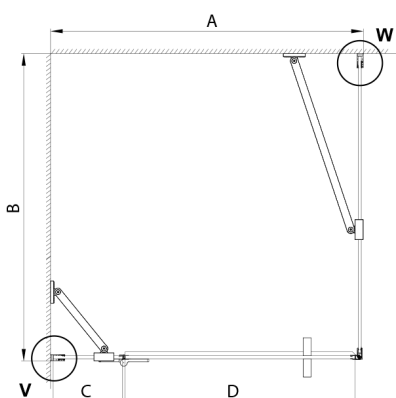

TRINITY GOLD MATT čtvercový sprchový kout 900x900mm, matné sklo, levé

Objednací kód: GT5690-90ML-G

Rozměry

Šířka: 900 mm
 Výška: 2000 mm
 Hloubka: 900 mm

Parametry

Záruka: 3 roky

Technický list

MODEL	A	B	C	D
800x800	785-800	785-800	167	585
800x900	785-800	885-900	167	585
800x1000	785-800	985-1000	167	585
800x1200	785-800	1185-1200	167	585
900x800	885-900	785-800	267	585
900x900	885-900	885-900	267	585
900x1000	885-900	985-1000	267	585
900x1200	885-900	1185-1200	267	585
1000x800	985-1000	785-800	367	585
1000x900	985-1000	885-900	367	585
1000x1000	985-1000	985-1000	367	585
1000x1200	985-1000	1185-1200	367	585
1100x800	1085-1100	785-800	467	585
1100x900	1085-1100	885-900	467	585
1100x1000	1085-1100	985-1000	467	585
1100x1200	1085-1100	1185-1200	467	585
1200x800	1185-1200	785-800	567	585
1200x900	1185-1200	885-900	567	585
1200x1000	1185-1200	985-1000	567	585
1200x1200	1185-1200	1185-1200	567	585