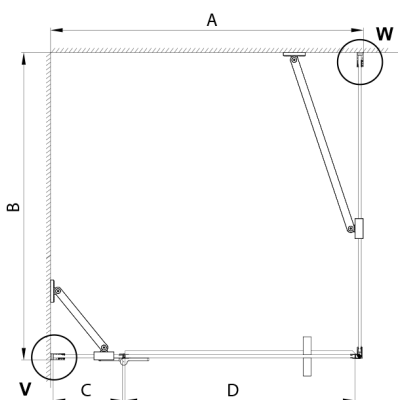

## TRINITY BLACK čtvercový sprchový kout 900x900mm, matné sklo, levé

Objednací kód: GT5690-90ML-B

### Rozměry

Šířka: 900 mm  
 Výška: 2000 mm  
 Hloubka: 900 mm

## Technický list

MODEL	A	B	C	D
800x800	785-800	785-800	167	585
800x900	785-800	885-900	167	585
800x1000	785-800	985-1000	167	585
800x1200	785-800	1185-1200	167	585
900x800	885-900	785-800	267	585
900x900	885-900	885-900	267	585
900x1000	885-900	985-1000	267	585
900x1200	885-900	1185-1200	267	585
1000x800	985-1000	785-800	367	585
1000x900	985-1000	885-900	367	585
1000x1000	985-1000	985-1000	367	585
1000x1200	985-1000	1185-1200	367	585
1100x800	1085-1100	785-800	467	585
1100x900	1085-1100	885-900	467	585
1100x1000	1085-1100	985-1000	467	585
1100x1200	1085-1100	1185-1200	467	585
1200x800	1185-1200	785-800	567	585
1200x900	1185-1200	885-900	567	585
1200x1000	1185-1200	985-1000	567	585
1200x1200	1185-1200	1185-1200	567	585