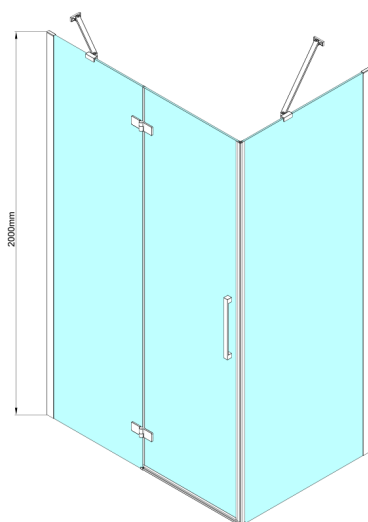

## TRINITY BLACK čtvercový sprchový kout 900x900mm, matné sklo, levé

Objednací kód: GT5690-90ML-B

### Rozměry

Šířka: 900 mm  
 Výška: 2000 mm  
 Hloubka: 900 mm

## Technický list

MODEL	A	B	C	D
800x800	785-800	785-800	167	585
800x900	785-800	885-900	167	585
800x1000	785-800	985-1000	167	585
800x1200	785-800	1185-1200	167	585
900x800	885-900	785-800	267	585
900x900	885-900	885-900	267	585
900x1000	885-900	985-1000	267	585
900x1200	885-900	1185-1200	267	585
1000x800	985-1000	785-800	367	585
1000x900	985-1000	885-900	367	585
1000x1000	985-1000	985-1000	367	585
1000x1200	985-1000	1185-1200	367	585
1100x800	1085-1100	785-800	467	585
1100x900	1085-1100	885-900	467	585
1100x1000	1085-1100	985-1000	467	585
1100x1200	1085-1100	1185-1200	467	585
1200x800	1185-1200	785-800	567	585
1200x900	1185-1200	885-900	567	585
1200x1000	1185-1200	985-1000	567	585
1200x1200	1185-1200	1185-1200	567	585