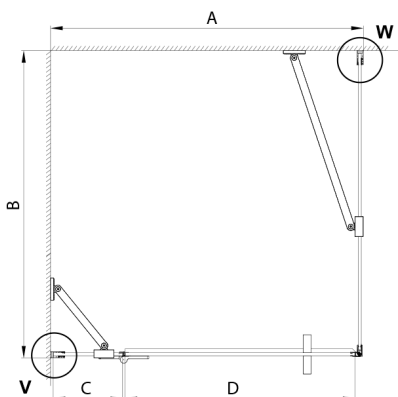

TRINITY CHROME čtvercový sprchový kout 900x900mm, čiré sklo, pravé

Objednací kód: GT5690-90CR-CH

Rozměry

Šířka: 900 mm
 Výška: 2000 mm
 Hloubka: 900 mm

Parametry

Záruka: 3 roky

Technický list

MODEL	A	B	C	D
800x800	785-800	785-800	167	585
800x900	785-800	885-900	167	585
800x1000	785-800	985-1000	167	585
800x1200	785-800	1185-1200	167	585
900x800	885-900	785-800	267	585
900x900	885-900	885-900	267	585
900x1000	885-900	985-1000	267	585
900x1200	885-900	1185-1200	267	585
1000x800	985-1000	785-800	367	585
1000x900	985-1000	885-900	367	585
1000x1000	985-1000	985-1000	367	585
1000x1200	985-1000	1185-1200	367	585
1100x800	1085-1100	785-800	467	585
1100x900	1085-1100	885-900	467	585
1100x1000	1085-1100	985-1000	467	585
1100x1200	1085-1100	1185-1200	467	585
1200x800	1185-1200	785-800	567	585
1200x900	1185-1200	885-900	567	585
1200x1000	1185-1200	985-1000	567	585
1200x1200	1185-1200	1185-1200	567	585