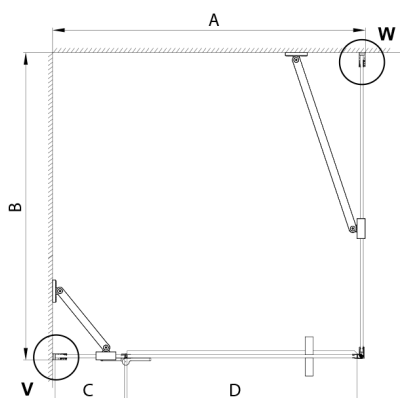

## TRINITY GOLD MATT čtvercový sprchový kout 900x900mm, čiré sklo, pravé

Objednací kód: GT5690-90CR-G

### Rozměry

Šířka: 900 mm  
 Výška: 2000 mm  
 Hloubka: 900 mm

## Technický list

MODEL	A	B	C	D
800x800	785-800	785-800	167	585
800x900	785-800	885-900	167	585
800x1000	785-800	985-1000	167	585
800x1200	785-800	1185-1200	167	585
900x800	885-900	785-800	267	585
900x900	885-900	885-900	267	585
900x1000	885-900	985-1000	267	585
900x1200	885-900	1185-1200	267	585
1000x800	985-1000	785-800	367	585
1000x900	985-1000	885-900	367	585
1000x1000	985-1000	985-1000	367	585
1000x1200	985-1000	1185-1200	367	585
1100x800	1085-1100	785-800	467	585
1100x900	1085-1100	885-900	467	585
1100x1000	1085-1100	985-1000	467	585
1100x1200	1085-1100	1185-1200	467	585
1200x800	1185-1200	785-800	567	585
1200x900	1185-1200	885-900	567	585
1200x1000	1185-1200	985-1000	567	585
1200x1200	1185-1200	1185-1200	567	585