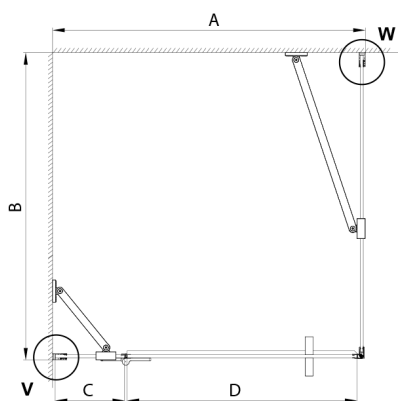

## TRINITY BLACK čtvercový sprchový kout 900x900mm, čiré sklo, levé

Objednací kód: GT5690-90CL-B

### Rozměry

Šířka: 900 mm  
 Výška: 2000 mm  
 Hloubka: 900 mm

## Technický list

MODEL	A	B	C	D
800x800	785-800	785-800	167	585
800x900	785-800	885-900	167	585
800x1000	785-800	985-1000	167	585
800x1200	785-800	1185-1200	167	585
900x800	885-900	785-800	267	585
900x900	885-900	885-900	267	585
900x1000	885-900	985-1000	267	585
900x1200	885-900	1185-1200	267	585
1000x800	985-1000	785-800	367	585
1000x900	985-1000	885-900	367	585
1000x1000	985-1000	985-1000	367	585
1000x1200	985-1000	1185-1200	367	585
1100x800	1085-1100	785-800	467	585
1100x900	1085-1100	885-900	467	585
1100x1000	1085-1100	985-1000	467	585
1100x1200	1085-1100	1185-1200	467	585
1200x800	1185-1200	785-800	567	585
1200x900	1185-1200	885-900	567	585
1200x1000	1185-1200	985-1000	567	585
1200x1200	1185-1200	1185-1200	567	585