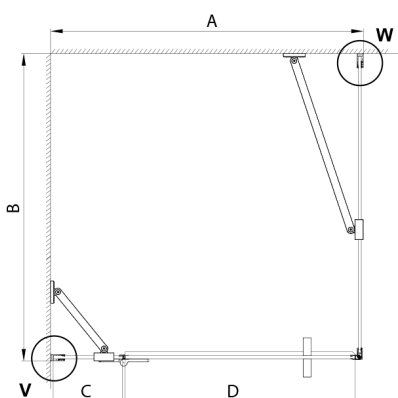

TRINITY GOLD MATT čtvercový sprchový kout 800x800mm, matné sklo, pravé

Objednací kód: GT5680-80MR-G

Rozměry

Šířka: 800 mm
 Výška: 2000 mm
 Hloubka: 800 mm

Parametry

Záruka: 3 roky

Technický list

| MODEL | A | B | C | D |
|-----------|-----------|-----------|-----|-----|
| 800x800 | 785-800 | 785-800 | 167 | 585 |
| 800x900 | 785-800 | 885-900 | 167 | 585 |
| 800x1000 | 785-800 | 985-1000 | 167 | 585 |
| 800x1200 | 785-800 | 1185-1200 | 167 | 585 |
| 900x800 | 885-900 | 785-800 | 267 | 585 |
| 900x900 | 885-900 | 885-900 | 267 | 585 |
| 900x1000 | 885-900 | 985-1000 | 267 | 585 |
| 900x1200 | 885-900 | 1185-1200 | 267 | 585 |
| 1000x800 | 985-1000 | 785-800 | 367 | 585 |
| 1000x900 | 985-1000 | 885-900 | 367 | 585 |
| 1000x1000 | 985-1000 | 985-1000 | 367 | 585 |
| 1000x1200 | 985-1000 | 1185-1200 | 367 | 585 |
| 1100x800 | 1085-1100 | 785-800 | 467 | 585 |
| 1100x900 | 1085-1100 | 885-900 | 467 | 585 |
| 1100x1000 | 1085-1100 | 985-1000 | 467 | 585 |
| 1100x1200 | 1085-1100 | 1185-1200 | 467 | 585 |
| 1200x800 | 1185-1200 | 785-800 | 567 | 585 |
| 1200x900 | 1185-1200 | 885-900 | 567 | 585 |
| 1200x1000 | 1185-1200 | 985-1000 | 567 | 585 |
| 1200x1200 | 1185-1200 | 1185-1200 | 567 | 585 |