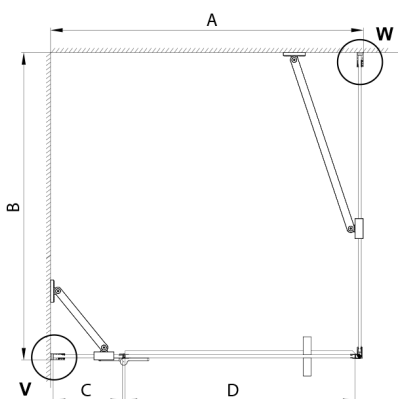

## TRINITY CHROME čtvercový sprchový kout 800x800mm, matné sklo, levé

Objednací kód: GT5680-80ML-CH

### Rozměry

Šířka: 800 mm  
 Výška: 2000 mm  
 Hloubka: 800 mm

## Technický list

MODEL	A	B	C	D
800x800	785-800	785-800	167	585
800x900	785-800	885-900	167	585
800x1000	785-800	985-1000	167	585
800x1200	785-800	1185-1200	167	585
900x800	885-900	785-800	267	585
900x900	885-900	885-900	267	585
900x1000	885-900	985-1000	267	585
900x1200	885-900	1185-1200	267	585
1000x800	985-1000	785-800	367	585
1000x900	985-1000	885-900	367	585
1000x1000	985-1000	985-1000	367	585
1000x1200	985-1000	1185-1200	367	585
1100x800	1085-1100	785-800	467	585
1100x900	1085-1100	885-900	467	585
1100x1000	1085-1100	985-1000	467	585
1100x1200	1085-1100	1185-1200	467	585
1200x800	1185-1200	785-800	567	585
1200x900	1185-1200	885-900	567	585
1200x1000	1185-1200	985-1000	567	585
1200x1200	1185-1200	1185-1200	567	585