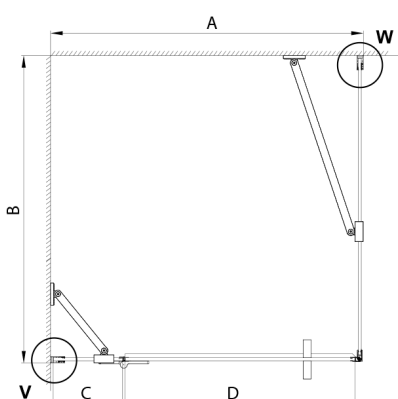

TRINITY BLACK čtvercový sprchový kout 800x800mm, matné sklo, levé

Objednací kód: GT5680-80ML-B

Rozměry

Šířka: 800 mm
 Výška: 2000 mm
 Hloubka: 800 mm

Parametry

Záruka: 3 roky

Technický list

MODEL	A	B	C	D
800x800	785-800	785-800	167	585
800x900	785-800	885-900	167	585
800x1000	785-800	985-1000	167	585
800x1200	785-800	1185-1200	167	585
900x800	885-900	785-800	267	585
900x900	885-900	885-900	267	585
900x1000	885-900	985-1000	267	585
900x1200	885-900	1185-1200	267	585
1000x800	985-1000	785-800	367	585
1000x900	985-1000	885-900	367	585
1000x1000	985-1000	985-1000	367	585
1000x1200	985-1000	1185-1200	367	585
1100x800	1085-1100	785-800	467	585
1100x900	1085-1100	885-900	467	585
1100x1000	1085-1100	985-1000	467	585
1100x1200	1085-1100	1185-1200	467	585
1200x800	1185-1200	785-800	567	585
1200x900	1185-1200	885-900	567	585
1200x1000	1185-1200	985-1000	567	585
1200x1200	1185-1200	1185-1200	567	585