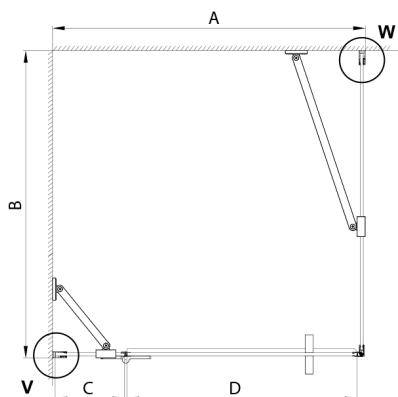

TRINITY CHROME čtvercový sprchový kout 800x800mm, čiré sklo, pravé

Objednací kód: GT5680-80CR-CH

Rozměry

Šířka: 800 mm
 Výška: 2000 mm
 Hloubka: 800 mm

Parametry

Záruka: 3 roky

Technický list

MODEL	A	B	C	D
800x800	785-800	785-800	167	585
800x900	785-800	885-900	167	585
800x1000	785-800	985-1000	167	585
800x1200	785-800	1185-1200	167	585
900x800	885-900	785-800	267	585
900x900	885-900	885-900	267	585
900x1000	885-900	985-1000	267	585
900x1200	885-900	1185-1200	267	585
1000x800	985-1000	785-800	367	585
1000x900	985-1000	885-900	367	585
1000x1000	985-1000	985-1000	367	585
1000x1200	985-1000	1185-1200	367	585
1100x800	1085-1100	785-800	467	585
1100x900	1085-1100	885-900	467	585
1100x1000	1085-1100	985-1000	467	585
1100x1200	1085-1100	1185-1200	467	585
1200x800	1185-1200	785-800	567	585
1200x900	1185-1200	885-900	567	585
1200x1000	1185-1200	985-1000	567	585
1200x1200	1185-1200	1185-1200	567	585