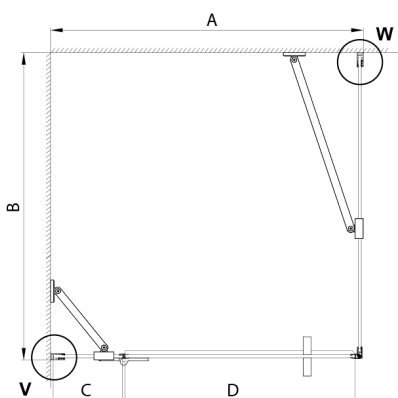

TRINITY GOLD MATT čtvercový sprchový kout 800x800mm, čiré sklo, pravé

Objednací kód: GT5680-80CR-G

Rozměry

Šířka: 800 mm
 Výška: 2000 mm
 Hloubka: 800 mm

Parametry

Záruka: 3 roky

Technický list

MODEL	A	B	C	D
800x800	785-800	785-800	167	585
800x900	785-800	885-900	167	585
800x1000	785-800	985-1000	167	585
800x1200	785-800	1185-1200	167	585
900x800	885-900	785-800	267	585
900x900	885-900	885-900	267	585
900x1000	885-900	985-1000	267	585
900x1200	885-900	1185-1200	267	585
1000x800	985-1000	785-800	367	585
1000x900	985-1000	885-900	367	585
1000x1000	985-1000	985-1000	367	585
1000x1200	985-1000	1185-1200	367	585
1100x800	1085-1100	785-800	467	585
1100x900	1085-1100	885-900	467	585
1100x1000	1085-1100	985-1000	467	585
1100x1200	1085-1100	1185-1200	467	585
1200x800	1185-1200	785-800	567	585
1200x900	1185-1200	885-900	567	585
1200x1000	1185-1200	985-1000	567	585
1200x1200	1185-1200	1185-1200	567	585