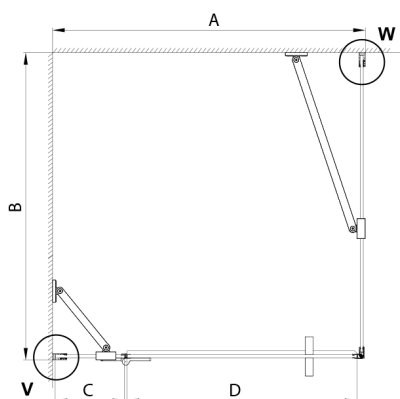

TRINITY CHROME čtvercový sprchový kout 1000x1000mm, matné sklo, pravé

Objednací kód: GT5610-10MR-CH

Rozměry

Šířka: 1000 mm
 Výška: 2000 mm
 Hloubka: 1000 mm

Parametry

Záruka: 3 roky

Technický list

MODEL	A	B	C	D
800x800	785-800	785-800	167	585
800x900	785-800	885-900	167	585
800x1000	785-800	985-1000	167	585
800x1200	785-800	1185-1200	167	585
900x800	885-900	785-800	267	585
900x900	885-900	885-900	267	585
900x1000	885-900	985-1000	267	585
900x1200	885-900	1185-1200	267	585
1000x800	985-1000	785-800	367	585
1000x900	985-1000	885-900	367	585
1000x1000	985-1000	985-1000	367	585
1000x1200	985-1000	1185-1200	367	585
1100x800	1085-1100	785-800	467	585
1100x900	1085-1100	885-900	467	585
1100x1000	1085-1100	985-1000	467	585
1100x1200	1085-1100	1185-1200	467	585
1200x800	1185-1200	785-800	567	585
1200x900	1185-1200	885-900	567	585
1200x1000	1185-1200	985-1000	567	585
1200x1200	1185-1200	1185-1200	567	585