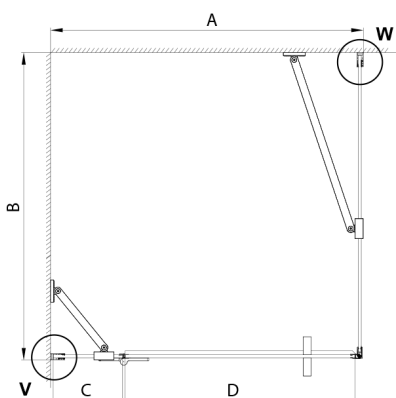

## TRINITY BLACK čtvercový sprchový kout 1000x1000mm, matné sklo, levé

Objednací kód: GT5610-10ML-B

### Rozměry

Šířka: 1000 mm  
 Výška: 2000 mm  
 Hloubka: 1000 mm

## Technický list

MODEL	A	B	C	D
800x800	785-800	785-800	167	585
800x900	785-800	885-900	167	585
800x1000	785-800	985-1000	167	585
800x1200	785-800	1185-1200	167	585
900x800	885-900	785-800	267	585
900x900	885-900	885-900	267	585
900x1000	885-900	985-1000	267	585
900x1200	885-900	1185-1200	267	585
1000x800	985-1000	785-800	367	585
1000x900	985-1000	885-900	367	585
1000x1000	985-1000	985-1000	367	585
1000x1200	985-1000	1185-1200	367	585
1100x800	1085-1100	785-800	467	585
1100x900	1085-1100	885-900	467	585
1100x1000	1085-1100	985-1000	467	585
1100x1200	1085-1100	1185-1200	467	585
1200x800	1185-1200	785-800	567	585
1200x900	1185-1200	885-900	567	585
1200x1000	1185-1200	985-1000	567	585
1200x1200	1185-1200	1185-1200	567	585