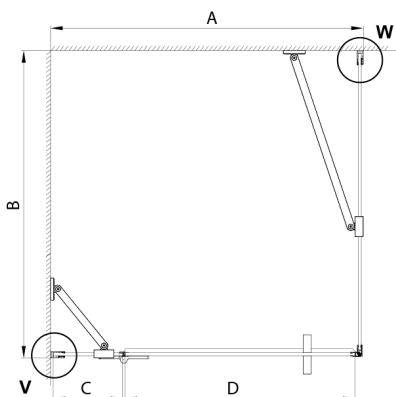

TRINITY CHROME čtvercový sprchový kout 1000x1000mm, čiré sklo, pravé

Objednací kód: GT5610-10CR-CH

Rozměry

Šířka: 1000 mm
 Výška: 2000 mm
 Hloubka: 1000 mm

Parametry

Záruka: 3 roky

Technický list

MODEL	A	B	C	D
800x800	785-800	785-800	167	585
800x900	785-800	885-900	167	585
800x1000	785-800	985-1000	167	585
800x1200	785-800	1185-1200	167	585
900x800	885-900	785-800	267	585
900x900	885-900	885-900	267	585
900x1000	885-900	985-1000	267	585
900x1200	885-900	1185-1200	267	585
1000x800	985-1000	785-800	367	585
1000x900	985-1000	885-900	367	585
1000x1000	985-1000	985-1000	367	585
1000x1200	985-1000	1185-1200	367	585
1100x800	1085-1100	785-800	467	585
1100x900	1085-1100	885-900	467	585
1100x1000	1085-1100	985-1000	467	585
1100x1200	1085-1100	1185-1200	467	585
1200x800	1185-1200	785-800	567	585
1200x900	1185-1200	885-900	567	585
1200x1000	1185-1200	985-1000	567	585
1200x1200	1185-1200	1185-1200	567	585