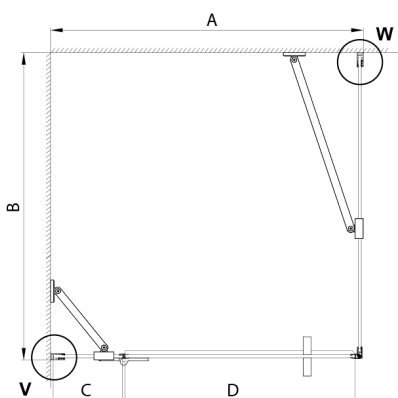

TRINITY GOLD MATT čtvercový sprchový kout 1000x1000mm, čiré sklo, pravé

Objednací kód: GT5610-10CR-G

Rozměry

Šířka: 1000 mm
 Výška: 2000 mm
 Hloubka: 1000 mm

Parametry

Záruka: 3 roky

Technický list

MODEL	A	B	C	D
800x800	785-800	785-800	167	585
800x900	785-800	885-900	167	585
800x1000	785-800	985-1000	167	585
800x1200	785-800	1185-1200	167	585
900x800	885-900	785-800	267	585
900x900	885-900	885-900	267	585
900x1000	885-900	985-1000	267	585
900x1200	885-900	1185-1200	267	585
1000x800	985-1000	785-800	367	585
1000x900	985-1000	885-900	367	585
1000x1000	985-1000	985-1000	367	585
1000x1200	985-1000	1185-1200	367	585
1100x800	1085-1100	785-800	467	585
1100x900	1085-1100	885-900	467	585
1100x1000	1085-1100	985-1000	467	585
1100x1200	1085-1100	1185-1200	467	585
1200x800	1185-1200	785-800	567	585
1200x900	1185-1200	885-900	567	585
1200x1000	1185-1200	985-1000	567	585
1200x1200	1185-1200	1185-1200	567	585