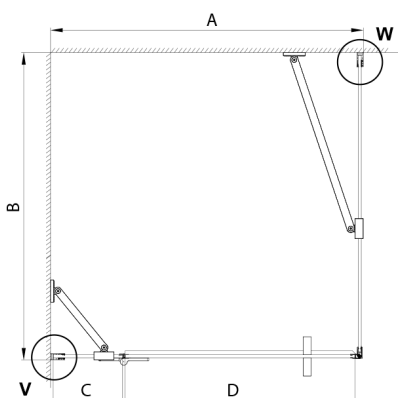

TRINITY BLACK čtvercový sprchový kout 1000x1000mm, čiré sklo, pravé

Objednací kód: GT5610-10CR-B

Rozměry

Šířka: 1000 mm
 Výška: 2000 mm
 Hloubka: 1000 mm

Parametry

Záruka: 3 roky

Technický list

MODEL	A	B	C	D
800x800	785-800	785-800	167	585
800x900	785-800	885-900	167	585
800x1000	785-800	985-1000	167	585
800x1200	785-800	1185-1200	167	585
900x800	885-900	785-800	267	585
900x900	885-900	885-900	267	585
900x1000	885-900	985-1000	267	585
900x1200	885-900	1185-1200	267	585
1000x800	985-1000	785-800	367	585
1000x900	985-1000	885-900	367	585
1000x1000	985-1000	985-1000	367	585
1000x1200	985-1000	1185-1200	367	585
1100x800	1085-1100	785-800	467	585
1100x900	1085-1100	885-900	467	585
1100x1000	1085-1100	985-1000	467	585
1100x1200	1085-1100	1185-1200	467	585
1200x800	1185-1200	785-800	567	585
1200x900	1185-1200	885-900	567	585
1200x1000	1185-1200	985-1000	567	585
1200x1200	1185-1200	1185-1200	567	585