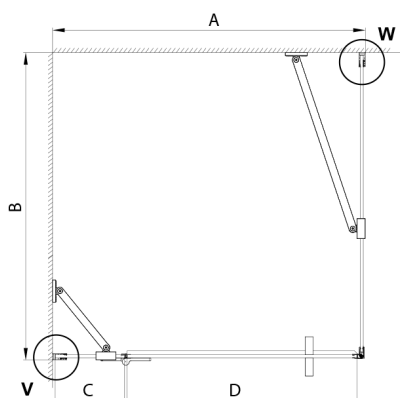

TRINITY GOLD MATT čtvercový sprchový kout 1000x1000mm, čiré sklo, levé

Objednací kód: GT5610-10CL-G

Rozměry

Šířka: 1000 mm
 Výška: 2000 mm
 Hloubka: 1000 mm

Parametry

Záruka: 3 roky

Technický list

MODEL	A	B	C	D
800x800	785-800	785-800	167	585
800x900	785-800	885-900	167	585
800x1000	785-800	985-1000	167	585
800x1200	785-800	1185-1200	167	585
900x800	885-900	785-800	267	585
900x900	885-900	885-900	267	585
900x1000	885-900	985-1000	267	585
900x1200	885-900	1185-1200	267	585
1000x800	985-1000	785-800	367	585
1000x900	985-1000	885-900	367	585
1000x1000	985-1000	985-1000	367	585
1000x1200	985-1000	1185-1200	367	585
1100x800	1085-1100	785-800	467	585
1100x900	1085-1100	885-900	467	585
1100x1000	1085-1100	985-1000	467	585
1100x1200	1085-1100	1185-1200	467	585
1200x800	1185-1200	785-800	567	585
1200x900	1185-1200	885-900	567	585
1200x1000	1185-1200	985-1000	567	585
1200x1200	1185-1200	1185-1200	567	585