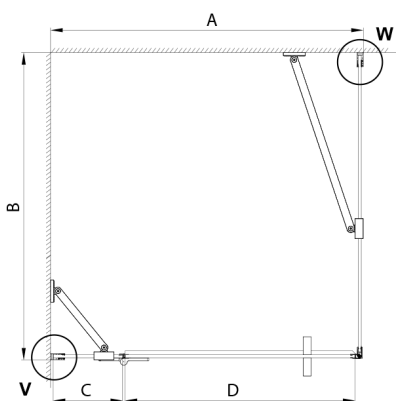

## TRINITY BLACK čtvercový sprchový kout 1000x1000mm, čiré sklo, levé

Objednací kód: GT5610-10CL-B

### Rozměry

Šířka: 1000 mm  
 Výška: 2000 mm  
 Hloubka: 1000 mm

## Technický list

MODEL	A	B	C	D
800x800	785-800	785-800	167	585
800x900	785-800	885-900	167	585
800x1000	785-800	985-1000	167	585
800x1200	785-800	1185-1200	167	585
900x800	885-900	785-800	267	585
900x900	885-900	885-900	267	585
900x1000	885-900	985-1000	267	585
900x1200	885-900	1185-1200	267	585
1000x800	985-1000	785-800	367	585
1000x900	985-1000	885-900	367	585
1000x1000	985-1000	985-1000	367	585
1000x1200	985-1000	1185-1200	367	585
1100x800	1085-1100	785-800	467	585
1100x900	1085-1100	885-900	467	585
1100x1000	1085-1100	985-1000	467	585
1100x1200	1085-1100	1185-1200	467	585
1200x800	1185-1200	785-800	567	585
1200x900	1185-1200	885-900	567	585
1200x1000	1185-1200	985-1000	567	585
1200x1200	1185-1200	1185-1200	567	585