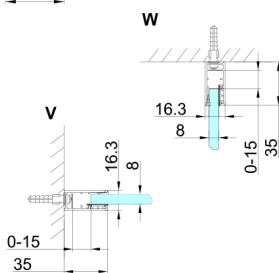

TRINITY CHROME čtvercový sprchový kout 900x900mm, rohový vstup, matné sklo

Objednací kód: GT2290-90M-CH

Rozměry

Šířka: 900 mm
 Výška: 2000 mm
 Hloubka: 900 mm

Parametry

Záruka: 3 roky

Technický list

MODEL	A	B	C	D	E	F
800x800	785-800	785-800	167	585	167	840
800x900	785-800	885-900	267	585	167	840
800x1000	785-800	985-1000	367	585	167	840
800x1100	785-800	1085-1100	467	585	167	840
800x1200	785-800	1185-1200	567	585	167	840
900x900	885-900	885-900	267	585	267	840
900x1000	885-900	985-1000	367	585	267	840
900x1100	885-900	1085-1100	467	585	267	840
900x1200	885-900	1185-1200	567	585	267	840
1000x1000	985-1000	985-1000	367	585	367	840
1000x1100	985-1000	1085-1100	467	585	367	840
1000x1200	985-1000	1185-1200	567	585	367	840
1100x1100	1085-1100	1085-1100	467	585	467	840
1100x1200	1085-1100	1185-1200	567	585	467	840
1200x1200	1185-1200	1185-1200	567	585	567	840