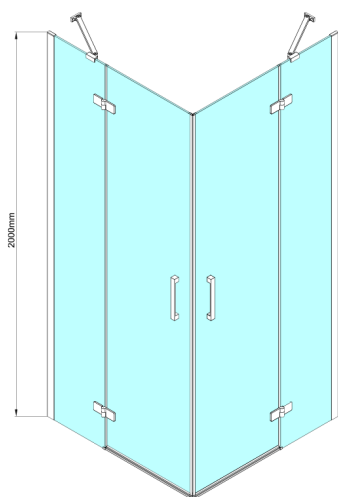

TRINITY CHROME čtvercový sprchový kout 900x900mm, rohový vstup, matné sklo

Objednací kód: GT2290-90M-CH

Rozměry

Šířka: 900 mm
 Výška: 2000 mm
 Hloubka: 900 mm

Parametry

Záruka: 3 roky

Technický list

MODEL	A	B	C	D	E	F
800x800	785-800	785-800	167	585	167	840
800x900	785-800	885-900	267	585	167	840
800x1000	785-800	985-1000	367	585	167	840
800x1100	785-800	1085-1100	467	585	167	840
800x1200	785-800	1185-1200	567	585	167	840
900x900	885-900	885-900	267	585	267	840
900x1000	885-900	985-1000	367	585	267	840
900x1100	885-900	1085-1100	467	585	267	840
900x1200	885-900	1185-1200	567	585	267	840
1000x1000	985-1000	985-1000	367	585	367	840
1000x1100	985-1000	1085-1100	467	585	367	840
1000x1200	985-1000	1185-1200	567	585	367	840
1100x1100	1085-1100	1085-1100	467	585	467	840
1100x1200	1085-1100	1185-1200	567	585	467	840
1200x1200	1185-1200	1185-1200	567	585	567	840