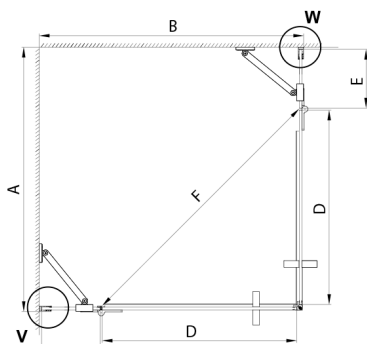

TRINITY CHROME čtvercový sprchový kout 900x900mm, rohový vstup, matné sklo

Objednací kód: GT2290-90M-CH

Rozměry

Šířka: 900 mm
 Výška: 2000 mm
 Hloubka: 900 mm

Parametry

Záruka: 3 roky

Technický list

MODEL	A	B	C	D	E	F
800x800	785-800	785-800	167	585	167	840
800x900	785-800	885-900	267	585	167	840
800x1000	785-800	985-1000	367	585	167	840
800x1100	785-800	1085-1100	467	585	167	840
800x1200	785-800	1185-1200	567	585	167	840
900x900	885-900	885-900	267	585	267	840
900x1000	885-900	985-1000	367	585	267	840
900x1100	885-900	1085-1100	467	585	267	840
900x1200	885-900	1185-1200	567	585	267	840
1000x1000	985-1000	985-1000	367	585	367	840
1000x1100	985-1000	1085-1100	467	585	367	840
1000x1200	985-1000	1185-1200	567	585	367	840
1100x1100	1085-1100	1085-1100	467	585	467	840
1100x1200	1085-1100	1185-1200	567	585	467	840
1200x1200	1185-1200	1185-1200	567	585	567	840