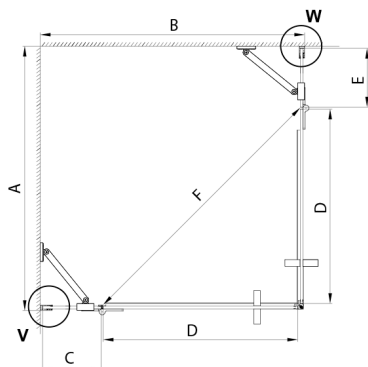

TRINITY BLACK čtvercový sprchový kout 900x900mm, rohový vstup, čiré sklo

Objednací kód: GT2290-90C-B

Rozměry

Šířka: 900 mm
 Výška: 2000 mm
 Hloubka: 900 mm

Parametry

Záruka: 3 roky

Technický list

MODEL	A	B	C	D	E	F
800x800	785-800	785-800	167	585	167	840
800x900	785-800	885-900	267	585	167	840
800x1000	785-800	985-1000	367	585	167	840
800x1100	785-800	1085-1100	467	585	167	840
800x1200	785-800	1185-1200	567	585	167	840
900x900	885-900	885-900	267	585	267	840
900x1000	885-900	985-1000	367	585	267	840
900x1100	885-900	1085-1100	467	585	267	840
900x1200	885-900	1185-1200	567	585	267	840
1000x1000	985-1000	985-1000	367	585	367	840
1000x1100	985-1000	1085-1100	467	585	367	840
1000x1200	985-1000	1185-1200	567	585	367	840
1100x1100	1085-1100	1085-1100	467	585	467	840
1100x1200	1085-1100	1185-1200	567	585	467	840
1200x1200	1185-1200	1185-1200	567	585	567	840