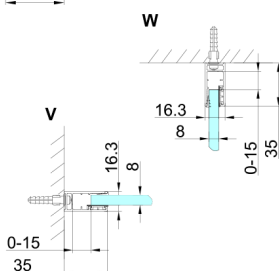

TRINITY BLACK čtvercový sprchový kout 900x900mm, rohový vstup, čiré sklo

Objednací kód: GT2290-90C-B

Rozměry

Šířka: 900 mm
 Výška: 2000 mm
 Hloubka: 900 mm

Parametry

Záruka: 3 roky

Technický list

MODEL	A	B	C	D	E	F
800x800	785-800	785-800	167	585	167	840
800x900	785-800	885-900	267	585	167	840
800x1000	785-800	985-1000	367	585	167	840
800x1100	785-800	1085-1100	467	585	167	840
800x1200	785-800	1185-1200	567	585	167	840
900x900	885-900	885-900	267	585	267	840
900x1000	885-900	985-1000	367	585	267	840
900x1100	885-900	1085-1100	467	585	267	840
900x1200	885-900	1185-1200	567	585	267	840
1000x1000	985-1000	985-1000	367	585	367	840
1000x1100	985-1000	1085-1100	467	585	367	840
1000x1200	985-1000	1185-1200	567	585	367	840
1100x1100	1085-1100	1085-1100	467	585	467	840
1100x1200	1085-1100	1185-1200	567	585	467	840
1200x1200	1185-1200	1185-1200	567	585	567	840