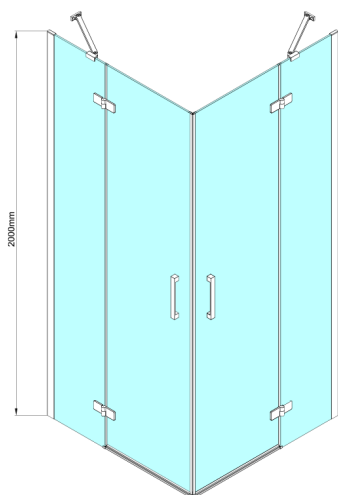

TRINITY BLACK čtvercový sprchový kout 900x900mm, rohový vstup, čiré sklo

Objednací kód: GT2290-90C-B

Rozměry

Šířka: 900 mm
 Výška: 2000 mm
 Hloubka: 900 mm

Parametry

Záruka: 3 roky

Technický list

MODEL	A	B	C	D	E	F
800x800	785-800	785-800	167	585	167	840
800x900	785-800	885-900	267	585	167	840
800x1000	785-800	985-1000	367	585	167	840
800x1100	785-800	1085-1100	467	585	167	840
800x1200	785-800	1185-1200	567	585	167	840
900x900	885-900	885-900	267	585	267	840
900x1000	885-900	985-1000	367	585	267	840
900x1100	885-900	1085-1100	467	585	267	840
900x1200	885-900	1185-1200	567	585	267	840
1000x1000	985-1000	985-1000	367	585	367	840
1000x1100	985-1000	1085-1100	467	585	367	840
1000x1200	985-1000	1185-1200	567	585	367	840
1100x1100	1085-1100	1085-1100	467	585	467	840
1100x1200	1085-1100	1185-1200	567	585	467	840
1200x1200	1185-1200	1185-1200	567	585	567	840